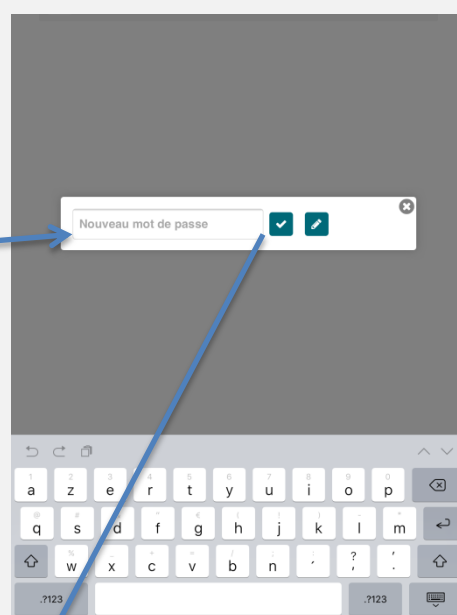

Télécharger le jeu

PégaseLAB est verrouillé. Lors de la première utilisation, cliquez sur le cadenas pour définir un mot de passe.

Outil de mise à jour.

Important : si vous modifiez votre jeu, pensez à le publier à nouveau. Votre version de jeu sera modifiée et il faudra faire la mise à jour dans PégaseLAB en utilisant cet outil.

PégaseLAB est déverrouillé.

Vous pouvez à présent supprimer le jeu. Cliquez sur le cadenas pour supprimer l'outil corbeille.