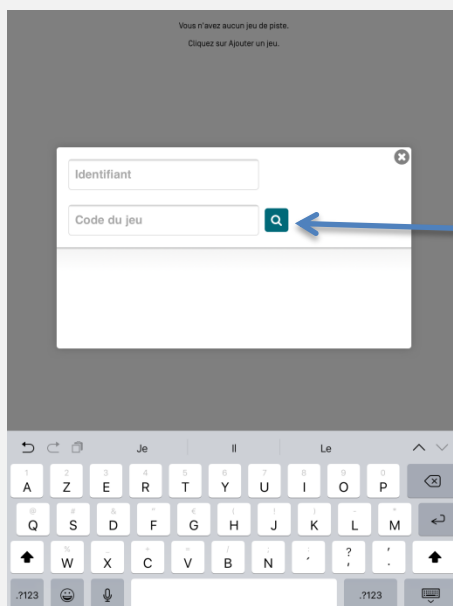

L'APPLICATION PEGASELAB

I/ INSTALLER L'APPLICATION (connexion internet nécessaire):

L'application PégaseLAB est disponible sous Android et IOS. Elle fonctionne sur tablette ou smartphone.

II/ AJOUTER (SUPPRIMER) UN JEU (connexion internet nécessaire pour l'ajout):

Lancer l'application

Ajouter un jeu

Indiquer le code du jeu
et lancer la recherche

Télécharger le jeu

PégaseLAB est verrouillé. Lors de la première utilisation, cliquez sur le cadenas pour définir un mot de passe.