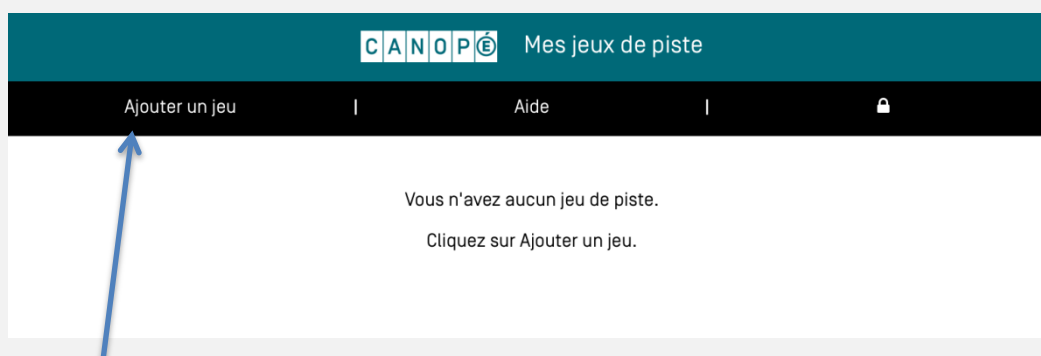

L'APPLICATION PEGASELAB

I/ INSTALLER L'APPLICATION (connexion internet nécessaire):

L'application PégaseLAB est disponible sous Android et IOS. Elle fonctionne sur tablette ou smartphone.

II/ AJOUTER (SUPPRIMER) UN JEU (connexion internet nécessaire pour l'ajout):

Lancer l'application

Ajouter un jeu

Indiquer le code du jeu
et lancer la recherche

Télécharger le jeu

PégaseLAB est verrouillé. Lors de la première utilisation, cliquez sur le cadenas pour définir un mot de passe.