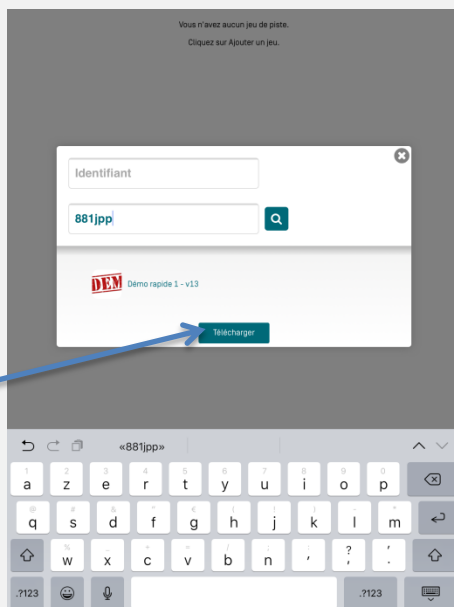

L'APPLICATION PEGASELAB

I/ INSTALLER L'APPLICATION (connexion internet nécessaire):

L'application PégaseLAB est disponible sous Android et IOS. Elle fonctionne sur tablette ou smartphone.

II/ AJOUTER (SUPPRIMER) UN JEU (connexion internet nécessaire pour l'ajout):

Lancer l'application

Ajouter un jeu

Indiquer le code du jeu
et lancer la recherche

Télécharger le jeu

PégaseLAB est verrouillé. Lors de la première utilisation, cliquez sur le cadenas pour définir un mot de passe.

Outil de mise à jour.

Important : si vous modifiez votre jeu, pensez à le publier à nouveau. Votre version de jeu sera modifiée et il faudra faire la mise à jour dans PégaseLAB en utilisant cet outil.

PégaseLAB est déverrouillé.